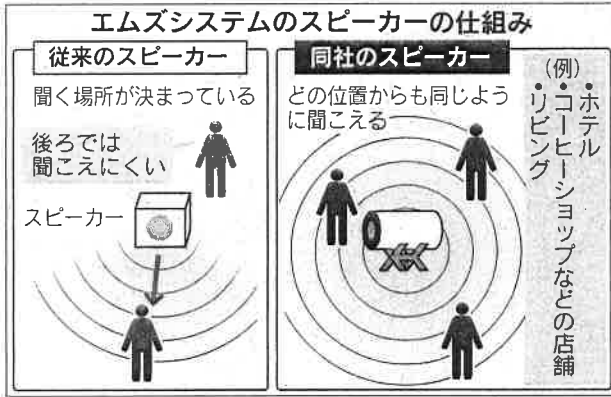

レンズなどを加えたカメラ モジュールの本格外販に乗り出した。
「もっと薄くできないか」の設計開発は厚木テクノロジーだ。従来のモジュールの設計開発は厚木テクノロジーだ。従来のモジュールの設計開発は厚木テクノロジーだ。従来のモジュールの設計開発は厚木テクノロジーだ。

阿蘇くまもと空港から車で北に約20分間。一面クと熊本テックに分かれて広がる田畑を走り抜ける。4月に厚木など

円筒スピーカー 海外展開

EMZシステム

15年度メド まず欧州に投入

重量 230g 小型スピーカーだが、迫力のある音が出せる

海外で販売する円筒形スピーカーは本体の左右から音を出すのが特徴だ。大手音響機器メーカーも持たない独自の高い周波数技術を活用、高い音質で施設や部屋全体に

要も見込む。価格は10万円弱から受注生産品の25万円程度まで。
15年度をメドに海外での販売を始める。現地の代理店などと協力して、イタリアやフランス、英国などでの販売を見込んでいる。これまでもフランス・パリやイタリア・ミラノで製品発表会を開いたところ、反応が良く引き合いも強いという。日本国内の生産拠点でも大型発注に対応できる体制を整える。

カメラモジュールのミニ

一貫体制を構築した狙い、1000万個の量産を視野に入れてきた。CMOSイメージセンサーは、一開発スピードの迅速に入れる。ソニーは家電・IT(情報)に続き、平井社長も昨年4月に就任した平井一夫で世界的に有名なソニー社長兼最高経営責任者(CEO)がスマホやエテきた。CMOSイメージセンサーを握る。(多田田俊輔)

外出中に床に落ちるほこり量を約65%減らせる

ほこり吸うなら留守中に

パナソニック
空気清浄機は上部から送風し、室内の空気をかきまぜてほこりなどを下部で吸い込む。ほこりがたまりやすい留守中に人の不在を認知するセンサーを搭載し留守を認識し、留守中に自動運転機能を入れ外出すると、