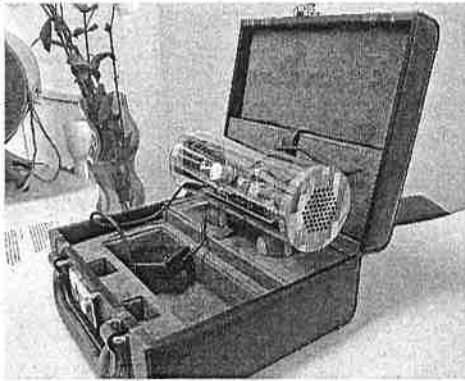

15年度メド まず欧州に投入

重量 230g 小型スピーカーだが、迫力のある音が出せる

海外で販売する円筒形スピーカーは本体の左右から音を出すのが特徴だ。大手音響機器メーカーも持たない独自の高い周波数技術を活用、高い音質で施設や部屋全体に

要も見込む。価格は10万円弱から受注生産品の25万円程度まで。
15年度をメドに海外での販売を始める。現地の代理店などと協力して、イタリアやフランス、英国などでの販売を見込んでいる。これまでもフランス・パリやイタリア・ミラノで製品発表会を開いたところ、反応が良く引き合いも強いという。日本国内の生産拠点でも大型発注に対応できる体制を整える。

カメラモジュールのミニ

一貫体制を構築した狙い、1000万個の量産を視野に入れてきた。CMOSイメージセンサーは、一開発スピードの迅速に入れる。ソニーは家電・IT(情報)に続き、平井社長も昨年4月に就任した平井一夫で世界的に有名なソニー社長兼最高経営責任者(CEO)がスマホやエテきた。CMOSイメージセンサーを握る。(多田田俊輔)

外出中に床に落ちるほこり量を約65%減らせる

ほこり吸うなら留守中に

パナソニック
空気清浄機は上部から送風し、室内の空気をかきまぜてほこりなどを下部で吸い込む。ほこりがたまりやすい留守中に人の不在を認知するセンサーを搭載し留守を認識し、留守中に自動運転機能を入れ外出すると、