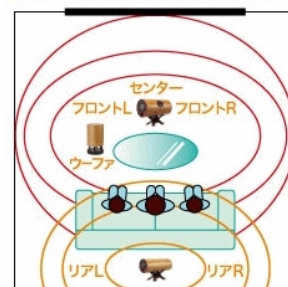

## リビング・スタジアム 2018 体験会

ご自宅のリビングに居ながらにしてそこはもうアイススケートリンクです。熱い演技が繰り広げられる、アスリートたちが間近で感じられる圧倒的な臨場感の中で冬のオリンピックに参加しましょう！

5.1ch サラウンドシステムで楽しむなら設置もかんたん、最高のライブ感が味わえるエムズシステム『ドコデモ・セット』をお試してください。

■セッティング例：「ドコデモ」のイメージ