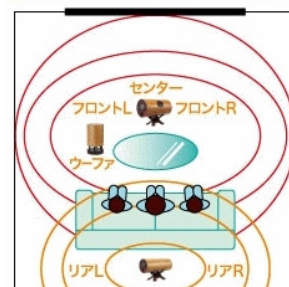

オリンピックの準備をしましょう！

2月10日（土）14時から

エムズシステム本店ショールームにて

リビング・スタジアム 2018 体験会

ご自宅のリビングに居ながらにしてそこはもうアイススケートリンクです。熱い演技が繰り広げられる、アスリートたちが間近で感じられる圧倒的な臨場感の中で冬のオリンピックに参加しましょう！

5.1ch サラウンドシステムで楽しむなら設置もかんたん、最高のライブ感が味わえるエムズシステム『ドコデモ・セット』をお試してください。

■セッティング例：「ドコデモ」のイメージ

【サラウンドに包まれる音環境】

例えば、朝食はバロック音楽を流しながら、ロンドンのホテルのようにトーストを頂いたり、午後のお茶は深い森の奥の緑に包まれたリゾートで（そんな DVD がたくさん販売されています）。まるでコンサート会場に出かけたかのように音楽ライブを楽しんだり、興奮の坩堝と化したスタジアムの一員となってスポーツ観戦したり。もちろんミッドナイト・シネマ館での映画鑑賞も。5.1ch サラウンド・サウンドを活用すると、リビングでのライフスタイルが劇的に変わります。