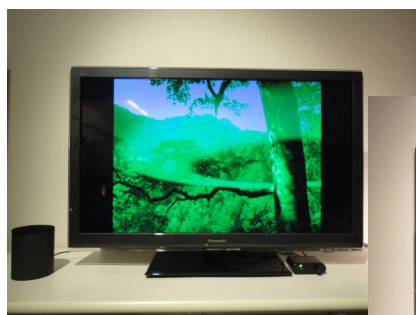

エムズシステム テレビスピーカー体験会

新富町ショールーム 入場無料

3/17(金)、18(土)、19(日)

各日2回 14:00～ / 16:00～

全く新しい、テレビ用スピーカー

エムズシステム テレビスピーカー「MTVS」を体感してみませんか？

遂に実現！

「こんなものがあつたらいいのに！」が
形になりました。

両サイドに上向きで、前向きで、外向きでも、テレビの後ろでも

テレビの前で一体型のように設置しても大丈夫！

環境にあわせて、自由自在に設置可能！

テレビの質が瞬時にして上がります。

この新しい音をご体感ください。