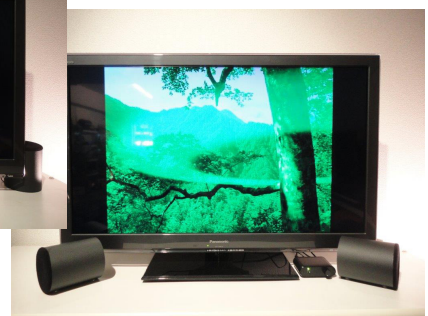

エムズシステム テレビスピーカー体験会

新富町ショールーム 入場無料

3/17(金)、18(土)、19(日)

各日2回 14:00～ / 16:00～

全く新しい、テレビ用スピーカー

エムズシステム テレビスピーカー「MTVS」を体感してみませんか？

遂に実現！

「こんなものがあつたらいいのに！」が
形になりました。

両サイドに上向きで、前向きで、外向きでも、テレビの後ろでも

テレビの前で一体型のように設置しても大丈夫！

環境にあわせて、自由自在に設置可能！

テレビの質が瞬時にして上がります。

この新しい音をご体感ください。